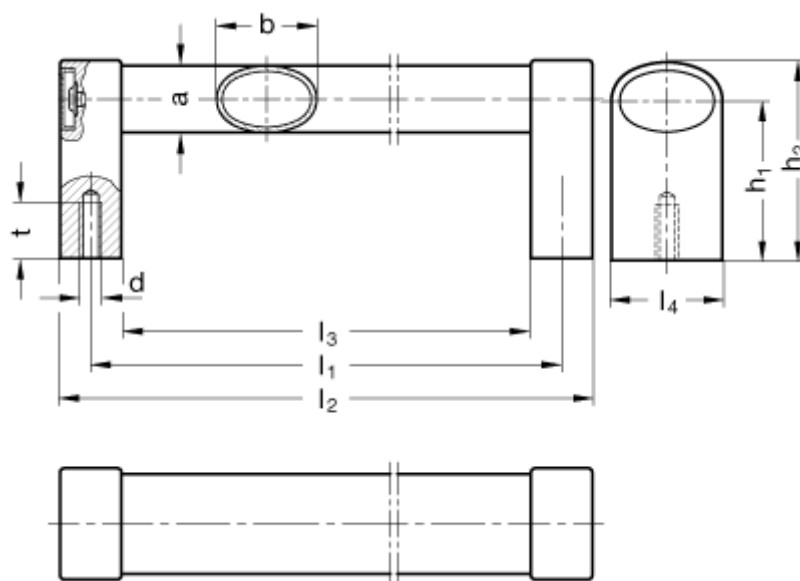

Varenummer: 20997300
Beskrivelse: E+G Ovalt håndtag i aluminium
GN 334-36-300-EL

Mål

$a = 24$	$l_4 = 40$
$b = 36$	$t = 15$
$d = M 8$	
$h_1 = 57$	
$h_2 = 71$	
$l_1 = 300$	
$l_2 = 322$	
$l_3 = 278$	